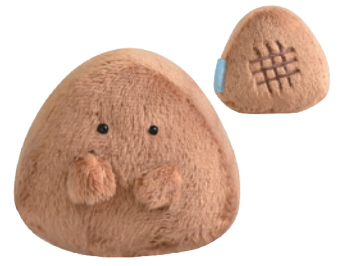

47025-5

4536818470255