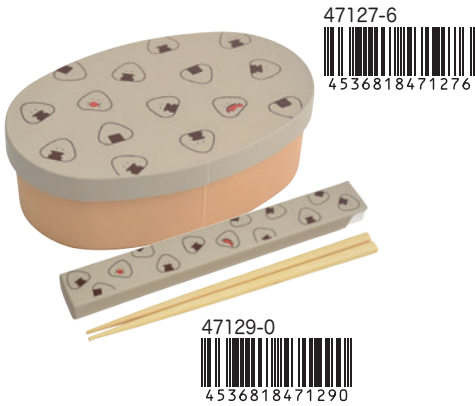

47127-6
4536818471276

47129-0
4536818471290