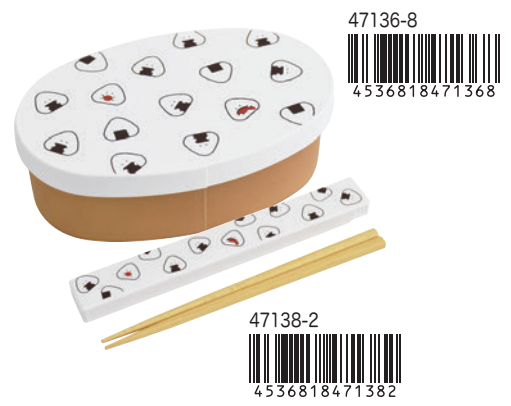

47136-8
4536818471368

47138-2
4536818471382