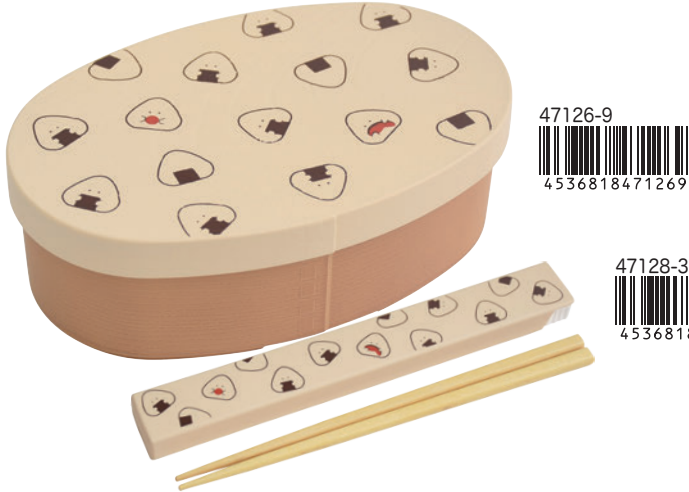

LUNCH

抗菌加工が施されたランチBOXは1段で使いやすく、オーバル型で隅まで洗やすい。
カタカタ音が鳴りにくい箸箱セットや使い勝手の良いランチクロスを揃えれば、
毎日のランチタイムに活躍します。落ち着いた色合いでオフィスにも馴染みやすい

47126-9
4536818471269

47128-3
4536818471283