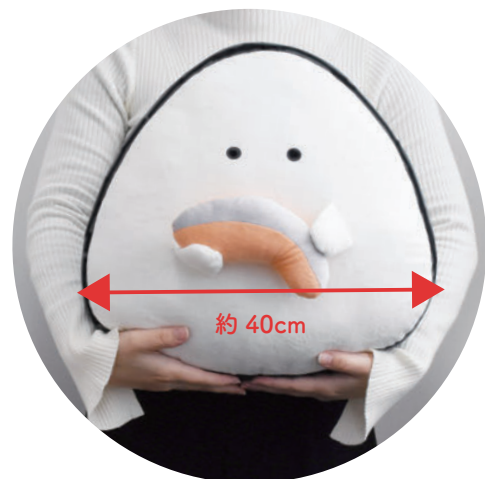

BIG CUSHION

抱きしめたくなるビッグサイズ

47521-2

4536818475212

47522-9

4536818475229

47523-6

4536818475236

ぎゅっと抱きしめたくなるビッグサイズ
ふっくら厚みがあって触り心地◎
寄りかかったり、アームレストや腰当てとしても◎

ぎゅっとおにぎりさん

Lot 1

47521-2	ビッグクッション のり	税込価格 ¥4,180 (本体価格 ¥3,800)
47522-9	ビッグクッション 鮭	税込価格 ¥4,180 (本体価格 ¥3,800)
47523-6	ビッグクッション 梅	税込価格 ¥4,180 (本体価格 ¥3,800)
47524-3	ビッグクッション 天むす	税込価格 ¥4,180 (本体価格 ¥3,800)
47525-0	ビッグクッション パンダ	税込価格 ¥4,180 (本体価格 ¥3,800)