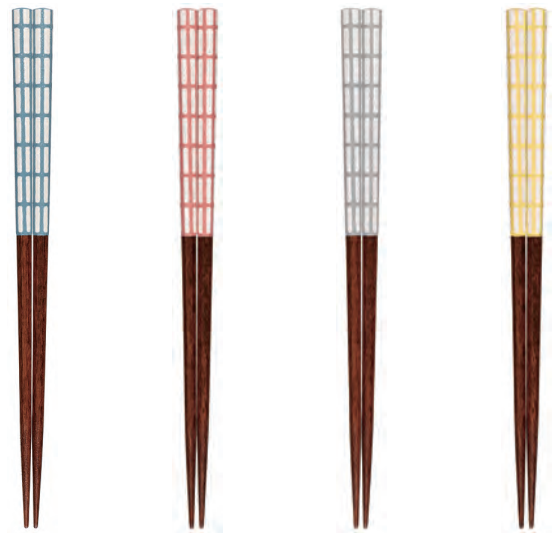

SL14743 SL14744 SL14811 SL14812

ikkuna		Lot6	
SL14743	BL	税込価格	¥990 (本体 ¥900)
SL14744	PK	税込価格	¥990 (本体 ¥900)
SL14811	GY	税込価格	¥990 (本体 ¥900)
SL14812	YE	税込価格	¥990 (本体 ¥900)

23cm 天然木(ポリエステルウレタン塗装) 家庭用食洗機○ 日本製