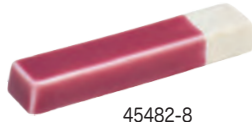

イエティ・ビッグフット: 21.4cm ネッシーGR・ネッシーBL・モスマン: 21.6cm
天然木(アクリル塗装) 食洗機× 日本製

45481-1

4536818454811

45482-8

4536818454828

45483-5

4536818454835

45484-2