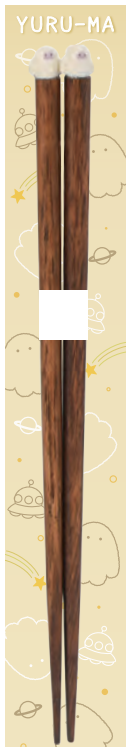

箸・箸置きセット

シリコン製のおにぎりさんマスコットが付いたお箸マスコットはお箸の上に被せたり、箸置きとしてもお使いいただけます

48046-9
4536818480469

48047-6
4536818480476

ぎゅっとおにぎりさん		Lot4	
48046-9	箸&箸置きセット のり	税込価格	¥1,430 (本体 ¥1,300)
48047-6	箸&箸置きセット 梅	税込価格	¥1,430 (本体 ¥1,300)

箸置き: W30×D18×H28mm 箸: 21cm
箸置き: シリコンゴム 箸: 天然木(アクリルウレタン塗装) 家庭用食洗機○
箸置き: 中国製 箸: 日本製

もちっと 食ぱんさん

目玉焼き イチゴジャム

48521-1
4536818485211

48522-8
4536818485228

カビ 一斤

48523-5
4536818485235

48524-2
4536818485242

もちっと食ぱんさん		Lot6	
48521-1	箸 目玉焼き	税込価格	¥1,210 (本体 ¥1,100)
48522-8	箸 イチゴジャム	税込価格	¥1,210 (本体 ¥1,100)
48523-5	箸 カビ	税込価格	¥1,210 (本体 ¥1,100)
48524-2	箸 一斤	税込価格	¥1,210 (本体 ¥1,100)

21.5cm 天然木(アクリル塗装) 食洗機× 日本製

YURU-MA

ユルーマ

イエティ

50415-8
4536818504158

ビッグフット

50416-5
4536818504165

ネッシー GR

50417-2
4536818504172

ネッシー BL

50418-9
4536818504189

モスマン

50419-6
4536818504196

YURU-MA		Lot6	
50415-8	箸 イエティ	税込価格	¥1,430 (本体 ¥1,300)
50416-5	箸 ビッグフット	税込価格	¥1,430 (本体 ¥1,300)
50417-2	箸 ネッシー GR	税込価格	¥1,430 (本体 ¥1,300)
50418-9	箸 ネッシー BL	税込価格	¥1,430 (本体 ¥1,300)
50419-6	箸 モスマン	税込価格	¥1,430 (本体 ¥1,300)

イエティ・ビッグフット: 21.4cm ネッシーGR・ネッシーBL・モスマン: 21.6cm
天然木(アクリル塗装) 食洗機× 日本製