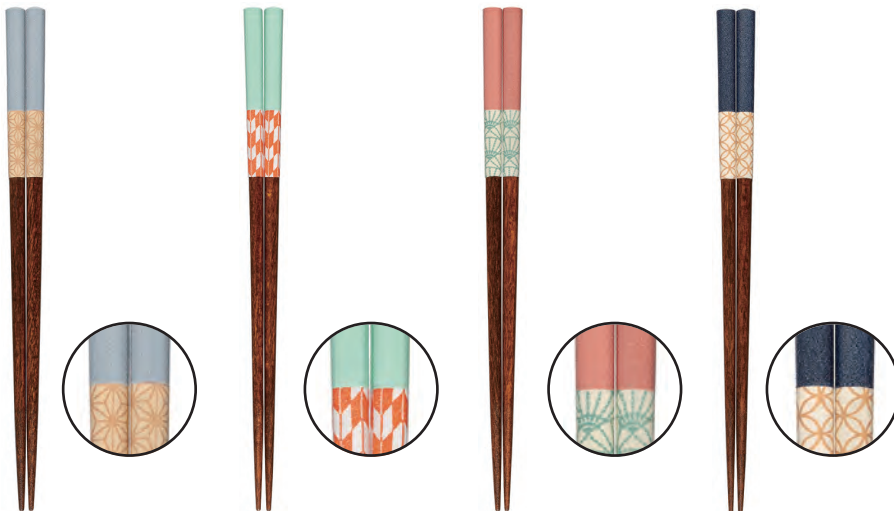

23cm 天然木(ポリエステルウレタン塗装) 家庭用食洗機○ 日本製

SL14477 SL14478 SL14479 SL14480

ハイカラ		Lot6	
SL14477	麻の葉	税込価格	¥770 (本体 ¥700)
SL14478	矢羽根	税込価格	¥770 (本体 ¥700)
SL14479	扇	税込価格	¥770 (本体 ¥700)
SL14480	七宝	税込価格	¥770 (本体 ¥700)