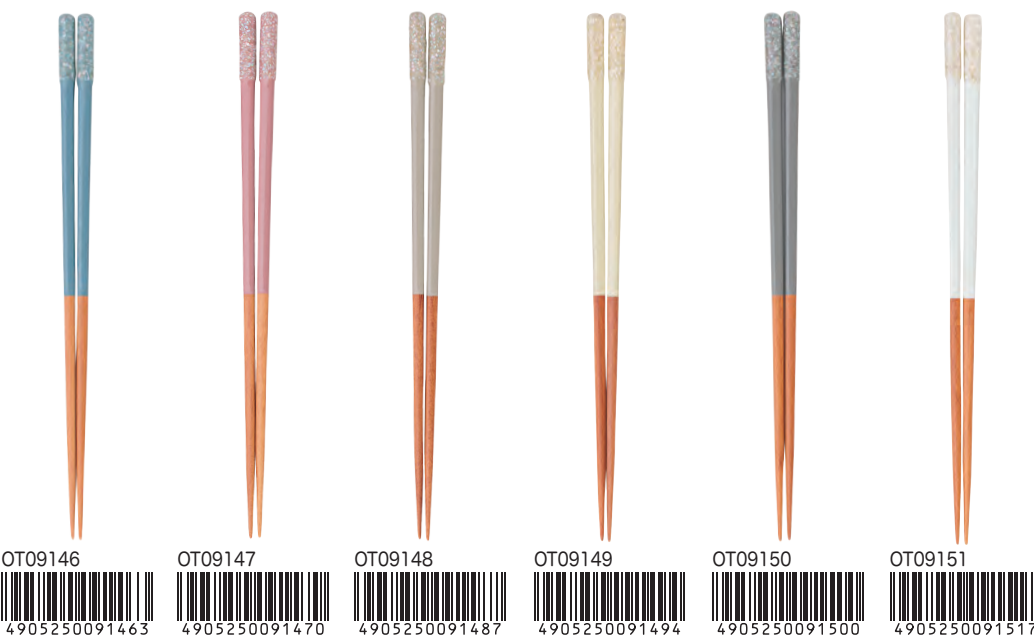

23cm 天然木(アクリルウレタン塗装) 家庭用食洗機○ 日本製

キラキラの貝細工の加工で
シンプルだけでも華やかな箸

RADEN+ Lot6

OT09146	ブルー	税込価格	¥1,430	(本体価格 ¥1,300)
OT09147	ローズピンク	税込価格	¥1,430	(本体価格 ¥1,300)
OT09148	サンドページ	税込価格	¥1,430	(本体価格 ¥1,300)
OT09149	イエロー	税込価格	¥1,430	(本体価格 ¥1,300)
OT09150	モスグレー	税込価格	¥1,430	(本体価格 ¥1,300)
OT09151	ホワイト	税込価格	¥1,430	(本体価格 ¥1,300)