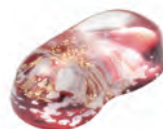

and NATURE		Lot5
IS68333	箸置 ブリーズ BL	税込価格 ¥550 (本体価格 ¥500)
IS68334	箸置 ブリーズ PK	税込価格 ¥550 (本体価格 ¥500)

W45xD14xH11mm ガラス 食洗機× 日本製

and NATURE		Lot5
IS68337	箸置 ロッシュ BK	税込価格 ¥550 (本体価格 ¥500)
IS68338	箸置 ロッシュ PK	税込価格 ¥550 (本体価格 ¥500)

W35xD10xH20mm ガラス 食洗機× 日本製