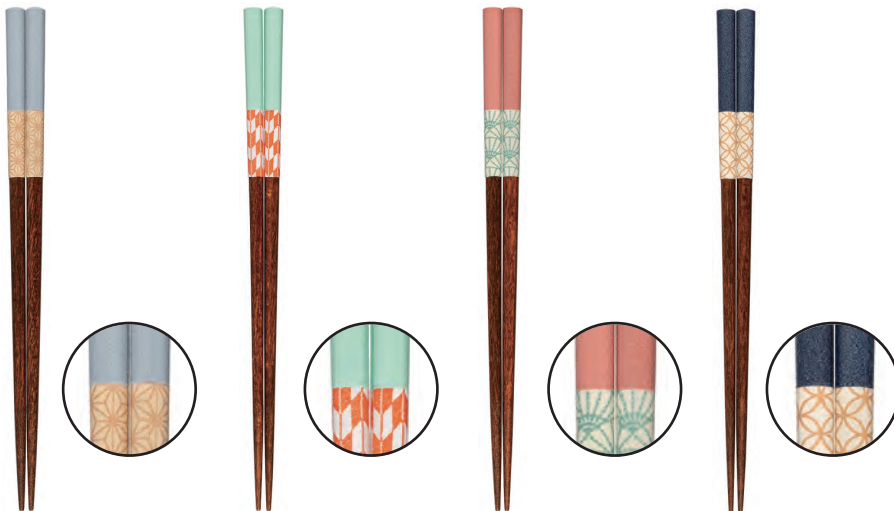

SL14477 SL14478 SL14479 SL14480