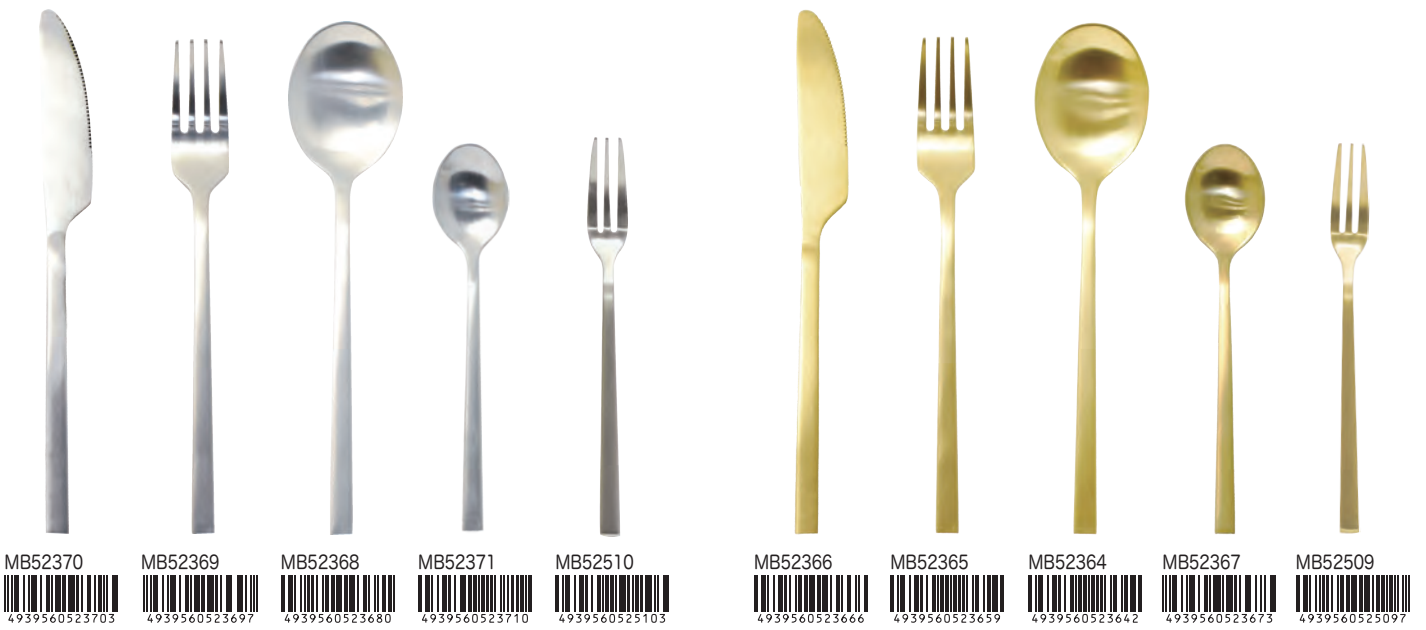

MB52370 4939560523703
MB52369 4939560523697
MB52368 4939560523680
MB52371 4939560523710
MB52510 4939560525103
MB52366 4939560523666
MB52365 4939560523659
MB52364 4939560523642
MB52367 4939560523673
MB52509 4939560525097

Dover

品のある光沢が美しい
シンプルで高級感のあるシリーズ

ドーバー			Lot10		
MB52370	デザートナイフSV	税込価格 ¥550 (本体 ¥500)	MB52366	デザートナイフGD	税込価格 ¥660 (本体 ¥600)
MB52369	デザートフォークSV	税込価格 ¥550 (本体 ¥500)	MB52365	デザートフォークGD	税込価格 ¥660 (本体 ¥600)
MB52368	デザートスプーンSV	税込価格 ¥550 (本体 ¥500)	MB52364	デザートスプーンGD	税込価格 ¥660 (本体 ¥600)
MB52371	ティースプーンSV	税込価格 ¥440 (本体 ¥400)	MB52367	ティースプーンGD	税込価格 ¥550 (本体 ¥500)
MB52510	ケーキフォークSV	税込価格 ¥440 (本体 ¥400)	MB52509	ケーキフォークGD	税込価格 ¥550 (本体 ¥500)

デザートナイフ:H210mm 13クロームステンレス(デザートナイフのみ)
デザートフォーク:H195mm デザートスプーン:H220mm
ティースプーン:H145mm ケーキフォーク:H150mm 18-8ステンレス
GD:チタンメッキ加工 家庭用食洗機○(SVのみ○GD×) 中国製