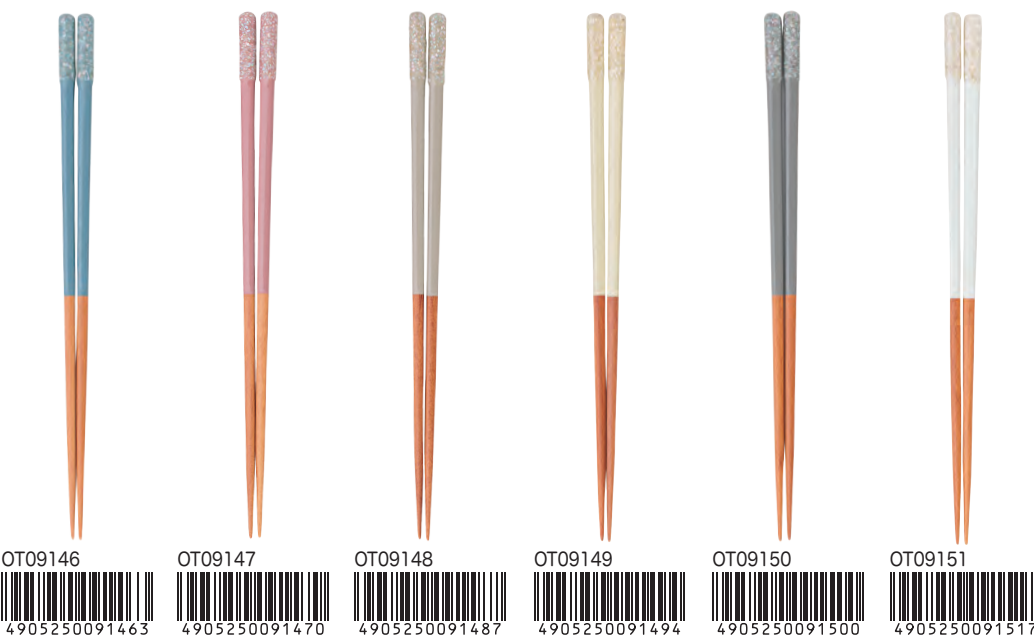

23cm 天然木(アクリルウレタン塗装) 家庭用食洗機○ 日本製

キラキラの貝細工の加工で
シンプルだけでも華やかなお箸

RADEN+ Lot6

OT09146	ブルー	税込価格	¥1,430	(本体価格 ¥1,300)
OT09147	ローズピンク	税込価格	¥1,430	(本体価格 ¥1,300)
OT09148	サンドページ	税込価格	¥1,430	(本体価格 ¥1,300)
OT09149	イエロー	税込価格	¥1,430	(本体価格 ¥1,300)
OT09150	モスグレー	税込価格	¥1,430	(本体価格 ¥1,300)
OT09151	ホワイト	税込価格	¥1,430	(本体価格 ¥1,300)