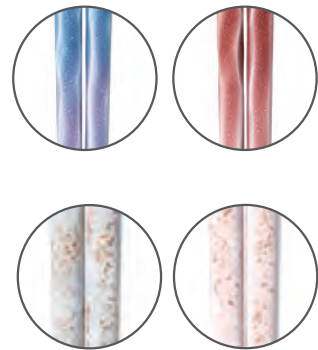

and NATURE		Lot6
IS15001	ブリーズ BL	税込価格 ¥1,320 (本体価格 ¥1,200)
IS15002	ブリーズ PK	税込価格 ¥1,320 (本体価格 ¥1,200)

23.5cm 天然木(ポリエステル塗装) 食洗機× 日本製

and NATURE		Lot6
IS16529	食洗箸 ロッシュ BK	税込価格 ¥880 (本体価格 ¥800)
IS16530	食洗箸 ロッシュ PK	税込価格 ¥880 (本体価格 ¥800)

23cm 天然木(アクリルウレタン塗装) 家庭用食洗機○ 日本製

and NATURE		Lot5
IS68333	箸置 ブリーズ BL	税込価格 ¥550 (本体価格 ¥500)
IS68334	箸置 ブリーズ PK	税込価格 ¥550 (本体価格 ¥500)

W45xD14xH11mm ガラス 食洗機× 日本製

and NATURE		Lot5
IS68337	箸置 ロッシュ BK	税込価格 ¥550 (本体価格 ¥500)
IS68338	箸置 ロッシュ PK	税込価格 ¥550 (本体価格 ¥500)

W35xD10xH20mm ガラス 食洗機× 日本製