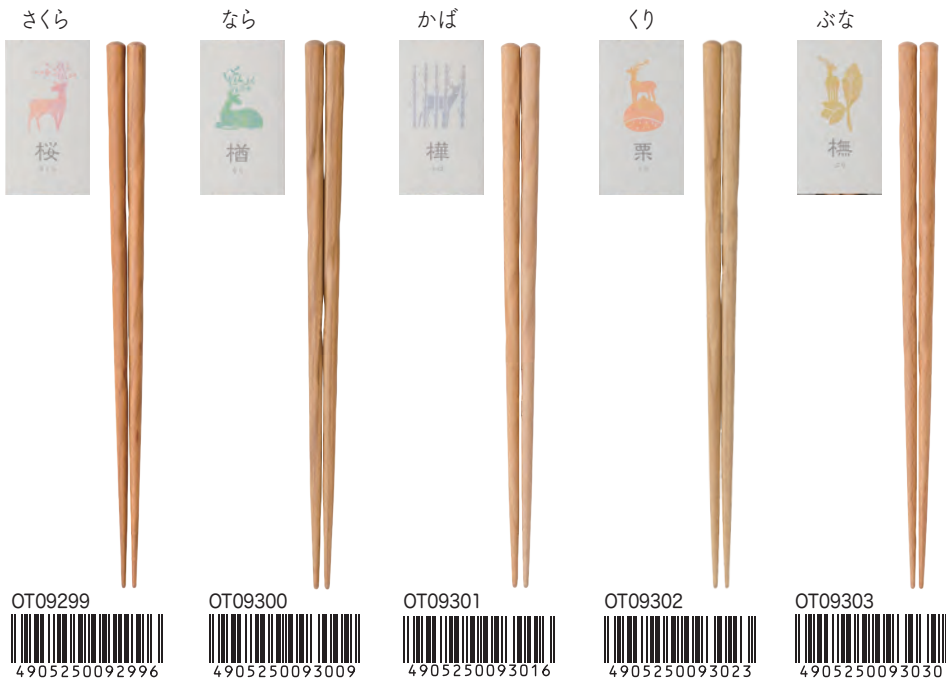

国産材を使い、
職人が一膳ずつ仕上げた
純国産のお箸です。

手けずり箸 koppa Lot6

OT09299	さくら	税込価格 ¥1,870 (本体価格 ¥1,700)
OT09300	なら	税込価格 ¥1,870 (本体価格 ¥1,700)
OT09301	かば	税込価格 ¥1,870 (本体価格 ¥1,700)
OT09302	くり	税込価格 ¥1,870 (本体価格 ¥1,700)
OT09303	ぶな	税込価格 ¥1,870 (本体価格 ¥1,700)

23cm 天然木(アクリルウレタン塗装) 家庭用食洗機○ 日本製