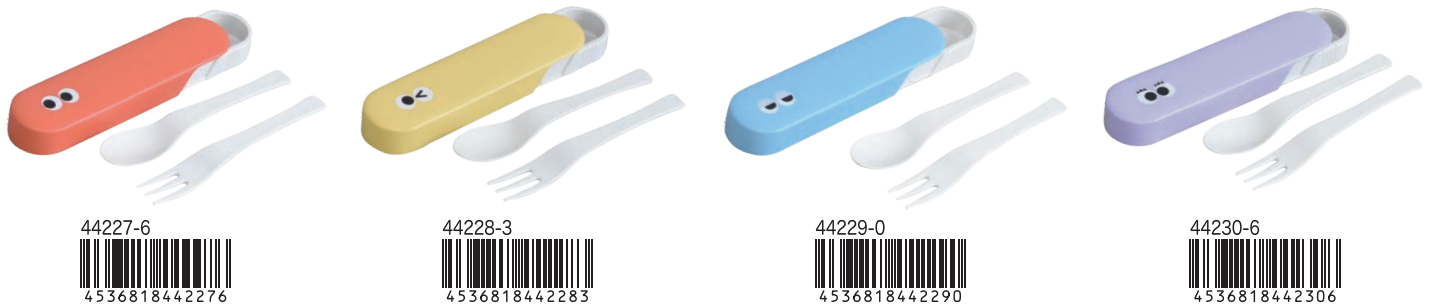

ランチBOX ころんとした可愛い形状

44223-8
4536818442238

44224-5
4536818442245

44225-2
4536818442252

44226-9
4536818442269

スプーンフォークセット スライド式で取り出すのも簡単

44227-6
4536818442276

44228-3
4536818442283