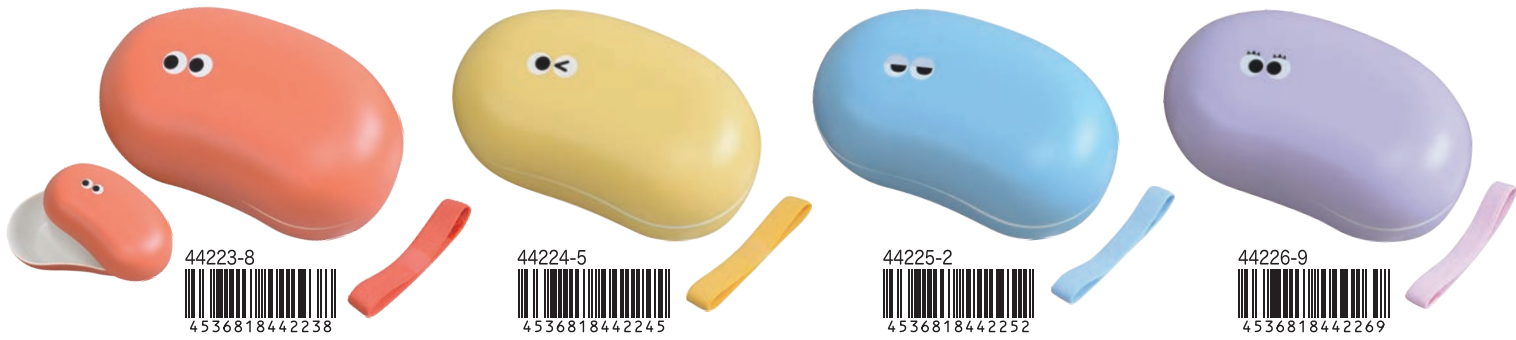

ランチBOX ころんとした可愛い形状

44223-8
4536818442238

44224-5
4536818442245

44225-2
4536818442252

44226-9
4536818442269