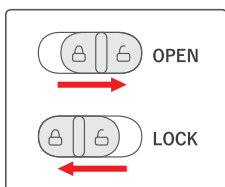

注ぎ口サイドのスライド式スイッチでロックをすることができます。

横置きウォータージャグ

Lot1

51081-4 2.3L BL 税込価格 ¥2,750 (本体 ¥2,500)

51082-1 2.3L GY 税込価格 ¥2,750 (本体 ¥2,500)

約W140×D130×H260mm 容量:2.3L(満水時)
本体:AS樹脂 (耐冷温度:-20℃ 耐熱温度:90℃)
フタ・ハンドル:ポリプロピレン (耐冷温度:-20℃ 耐熱温度:120℃)
注ぎ口:ABS樹脂 (耐冷温度:-60℃ 耐熱温度:100℃)
パッキン:シリコン (耐冷温度:-30℃ 耐熱温度:230℃)
スプリング:ステンレス 食洗機× 中国製

横置きウォータージャグ

Lot1

51083-8 3.5L BL 税込価格 ¥3,300 (本体 ¥3,000)

51084-5 3.5L GY 税込価格 ¥3,300 (本体 ¥3,000)

約W140×D130×H340mm 容量:3.5L(満水時)
本体:AS樹脂 (耐冷温度:-20℃ 耐熱温度:90℃)
フタ・ハンドル:ポリプロピレン (耐冷温度:-20℃ 耐熱温度:120℃)
注ぎ口:ABS樹脂 (耐冷温度:-60℃ 耐熱温度:100℃)
パッキン:シリコン (耐冷温度:-30℃ 耐熱温度:230℃)
スプリング:ステンレス 食洗機× 中国製