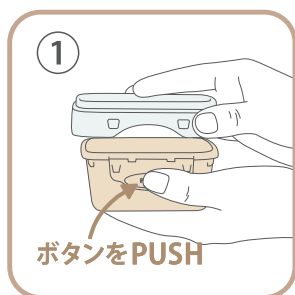

食洗機OK

汁漏れしにくい

120°C
-20°C

■ PUSH & PUSHのポイント

ボタンを両方、または片方を
押すとフタが開きます。

※ロックされている両サイドが
完全に解除されるわけではありません。

フタを上からおさえると、
閉めることができます。

※カチッと音が鳴るまで、
しっかりおさえてください。

ウィングは持ち手としても
使用できます。
電子レンジで持って取り出せば
熱を感じにくいです。

家庭用電子レンジ対応○
(フタを外してご使用ください。)

家庭用食洗機対応○
(フタを外してご使用ください。)

冷蔵・冷凍対応○
フタを外して加熱 / 解凍すれば
そのまま食卓に出すこともできます。

同形状ごとに本体・フタが
重ねられるので、
収納に場所をとりません。

SQUARE 230ml

68031-9

 4536818680319