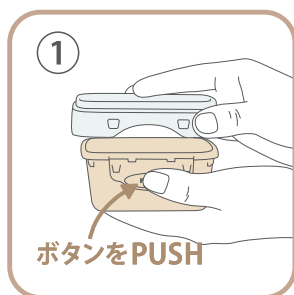

# PUSH & PUSH

落ち着いたカラーで使いやすい  
独自の開閉構造により、フタの開け閉めが可能に

電子レンジOK

食洗機OK

汁漏れしにくい

120°C  
-20°C

## ■ PUSH & PUSHのポイント

ボタンを両方、または片方を  
押すとフタが開きます。

※ロックされている両サイドが  
完全に解除されるわけではありません。

フタを上からおさえると、  
閉めることができます。

※カチッと音が鳴るまで、  
しっかりおさえてください。

ウィングは持ち手としても  
使用できます。  
電子レンジで持って取り出せば  
熱を感じにくいです。

家庭用電子レンジ対応○  
(フタを外してご使用ください。)