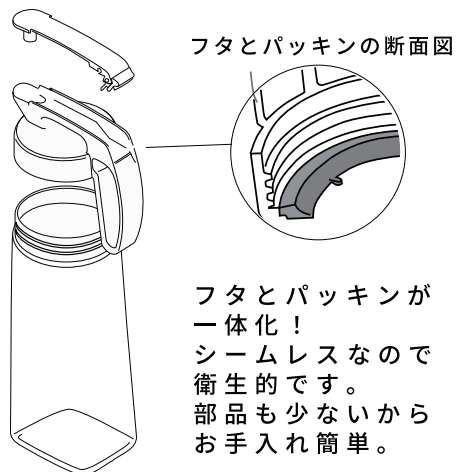

※必ず水平な場所で、ご使用ください。  
最初は勢いよく出る場合がありますので  
注意して、注いでください。

縦置  
OK

ハンドル付きフタになっており、  
持ち運びに便利でアウトドアにも最適です。

※縦置では注げません。

広口  
設計

手を底まで入れられるので、お手入れも

本体の凹みをつかんで持つこともできます。

※中身が入っている場合は無理をせず、両手または  
ハンドルを持ち、安全に持ち運んでください。

# Fleur

お花のブーケがプリントされたシンプルな冷水筒  
蓋とパッキンが一体化しているからお手入れも簡単

IW32865

4901126328657

IW32867

4901126328671

お客様の目を引きつける  
POP シール付き

ワンポイントのブーケのプリント