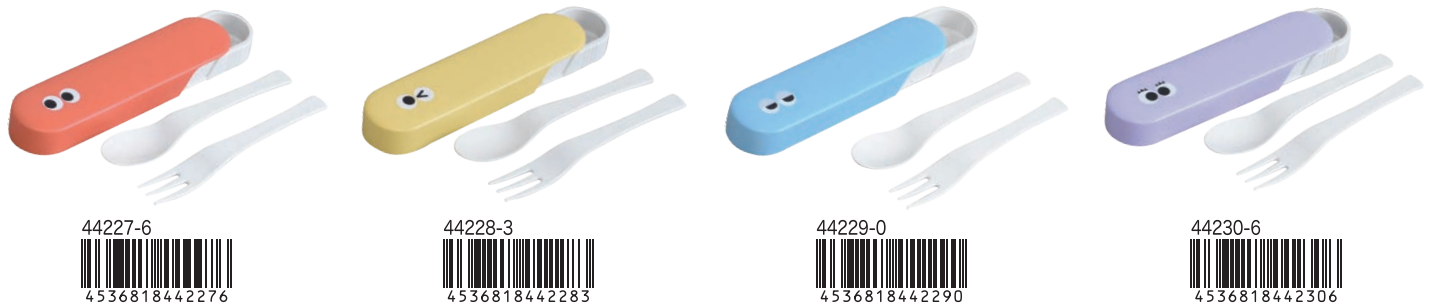

スプーンフォークセット スライド式で取り出すのも簡単

マグと揃えて使っても◎

イロイロオメメ

Lot3

44223-8	ランチBOX RD	税込価格 ¥2,200 (本体価格 ¥2,000)
44224-5	ランチBOX YE	税込価格 ¥2,200 (本体価格 ¥2,000)
44225-2	ランチBOX BL	税込価格 ¥2,200 (本体価格 ¥2,000)
44226-9	ランチBOX PU	税込価格 ¥2,200 (本体価格 ¥2,000)

W149xD91xH75mm 容量:360ml
本体:PET・ABS樹脂 シール蓋:ポリエチレン
家庭用電子レンジ・家庭用食洗機○(シール蓋を外して) 日本製

イロイロオメメ

Lot3

44227-6	スプーンフォークセット RD	税込価格 ¥1,540 (本体価格 ¥1,400)
44228-3	スプーンフォークセット YE	税込価格 ¥1,540 (本体価格 ¥1,400)
44229-0	スプーンフォークセット BL	税込価格 ¥1,540 (本体価格 ¥1,400)
44230-6	スプーンフォークセット PU	税込価格 ¥1,540 (本体価格 ¥1,400)

ケース:W155xD40xH20mm スプーン・フォーク:15cm
ケース:ABS樹脂 スプーン・フォーク:耐熱ABS樹脂
家庭用食洗機○(スプーン・フォークのみ) 日本製

ランチBOX

盛り弁に便利なドーム型の
ランチボックスで
盛り付けしやすい

スプーン フォークセット

コンパクトなスプーンフォークで
使いやすい