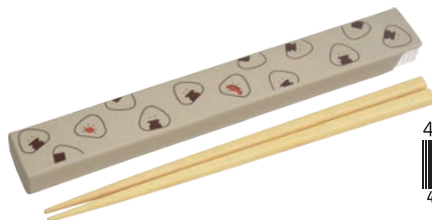

47129-0

4536818471290

ぎゅっとおにぎりさん

Lot3

47126-9	抗菌ランチBOX	BE	税込 価格	¥1,980	(本体 ¥1,800)
47127-6	抗菌ランチBOX	GY	税込 価格	¥1,980	(本体 ¥1,800)

W165xD107xH55mm 容量:475ml 本体・蓋:PET・ABS樹脂(ウレタン塗装)
中フタ:ポリプロピレン 家庭用電子レンジ○ 家庭用食洗機○(中フタを外して) 日本製

ぎゅっとおにぎりさん

Lot3

47128-3	抗菌箸 箸箱セット	BE	税込 価格	¥1,210	(本体 ¥1,100)
47129-0	抗菌箸 箸箱セット	GY	税込 価格	¥1,210	(本体 ¥1,100)

W190xD27xH13mm 箸:18cm 本体:ABS樹脂(ウレタン塗装)
箸:天然木(ポリエステルウレタン塗装・抗菌塗装) 本体:食洗機× 箸:家庭用食洗機○ 日本製