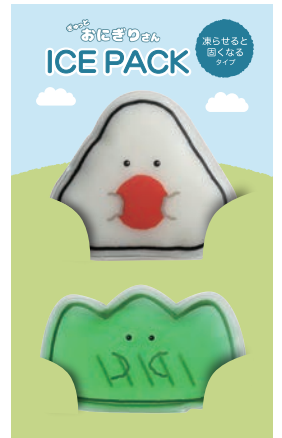

大事な弁当をぎゅっと保冷！
おにぎりさんとバランさんがセットになった保冷剤ができました！

のりおにぎりさん × バランさんセット

47121-4

4536818471214

梅おにぎりさん × バランさんセット

47122-1

4536818471221

大事な弁当をぎゅっと保冷！

ぎゅっとおにぎりさん Lot6

47121-4 保冷剤 のり/バラン 税込 ¥880 (本格 ¥800)

47122-1 保冷剤 梅/バラン 税込 ¥880 (本格 ¥800)

のり・梅: W97×D15×H88mm 重量: 約55g
バラン: W110×D15×H70mm 重量: 約52g
表生地: PVC 内容物: 水 増粘剤 防腐剤 水洗い○
電子レンジ× 食洗機× 中国製 ※冷蔵庫で凍らせてからご使用ください