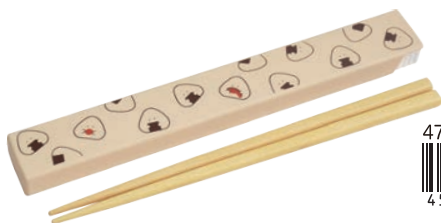

# 1段ランチボックス・箸箱セット 抗菌

ランチボックスと木製箸には抗菌塗装がされております

47126-9  
  
 4536818471269

47127-6  
  
 4536818471276

47128-3  
  
 4536818471283

47129-0  
  
 4536818471290

ぎゅっとおにぎりさん

Lot3