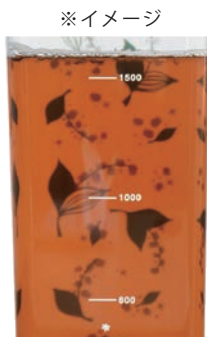

Fleur

2.1L JAG

今年度好評をいただいたジャグのデザインをアップデート！
春に人気のミモザのモチーフはイラストタッチを変更し、ブーケのように仕上げました。
今回は涼やかな印象のスズランが新登場。

※イメージ

NEW 見て分かる背面メモリで 使いやすさアップ

※印刷のため正確な分量表示ではありません。
※背面プリントは共通です。