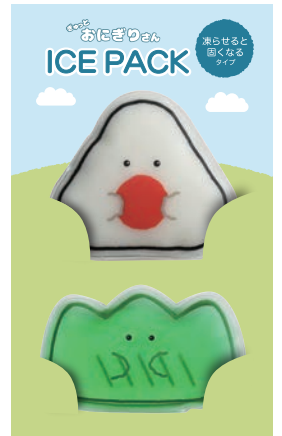

大事な弁当をぎゅっと保冷！  
おにぎりさんとバランさんがセットになった保冷剤ができました！

のりおにぎりさん × バランさんセット

47121-4

4536818471214

梅おにぎりさん × バランさんセット

47122-1

4536818471221

大事な弁当をぎゅっと保冷！

ぎゅっとおにぎりさん Lot6

47121-4 保冷剤 のり/バラン 税込 ¥880 (本格 ¥800)

47122-1 保冷剤 梅/バラン 税込 ¥880 (本格 ¥800)

のり・梅: W97×D15×H88mm 重量: 約55g  
バラン: W110×D15×H70mm 重量: 約52g  
表生地: PVC 内容物: 水 増粘剤 防腐剤 水洗い○  
電子レンジ× 食洗機× 中国製 ※冷蔵庫で凍らせてからご使用ください