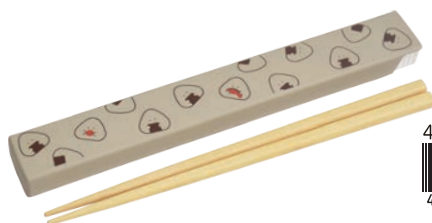

# 1段ランチボックス・箸箱セット 抗菌

ランチボックスと木製箸には抗菌塗装がされております

47126-9  
  
 4536818471269

47127-6  
  
 4536818471276

47128-3  
  
 4536818471283

47129-0  
  
 4536818471290

ぎゅっとおにぎりさん

Lot3