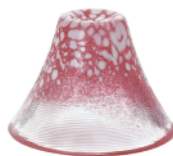

TS16443
4906678164432

一個箱入り