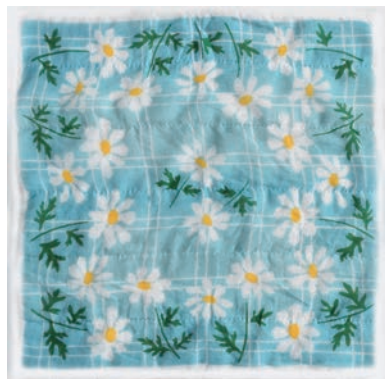

フルール

Lot5

10859-2 7枚合わせ かや生地ふきん ミモザ 税込価格 ¥605 (本体 ¥550)

10860-8 7枚合わせ かや生地ふきん ラベンダー 税込価格 ¥605 (本体 ¥550)

W300xD300mm プリント面:綿100% 中・裏面:レーヨン100% 日本製

レトロフラワー

Lot10

02156-3 7枚合わせ かや生地ふきん LBL 税込価格 ¥605 (本体 ¥550)

W300xD300mm プリント面:綿100% 中・裏面:レーヨン100% 日本製