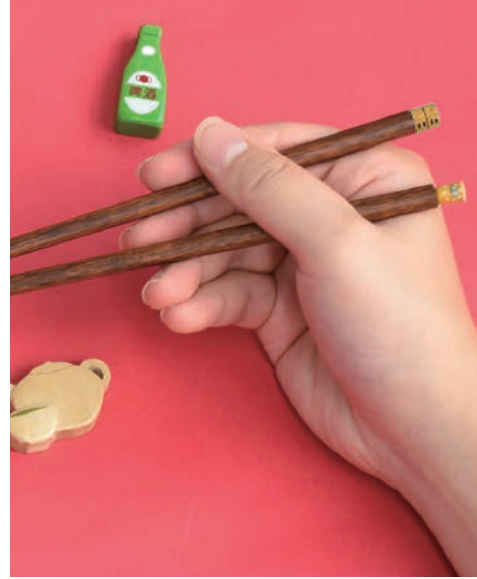

44618-2

4536818446182

台湾ネオン 一本箸 Lot12

44613-7	パイナップル	税込価格 ¥550 (本体 ¥500)
44615-1	せいろ	税込価格 ¥550 (本体 ¥500)
44616-8	台湾瓶ビール	税込価格 ¥550 (本体 ¥500)
44617-5	台湾グラスビール	税込価格 ¥550 (本体 ¥500)
44618-2	台湾茶	税込価格 ¥550 (本体 ¥500)