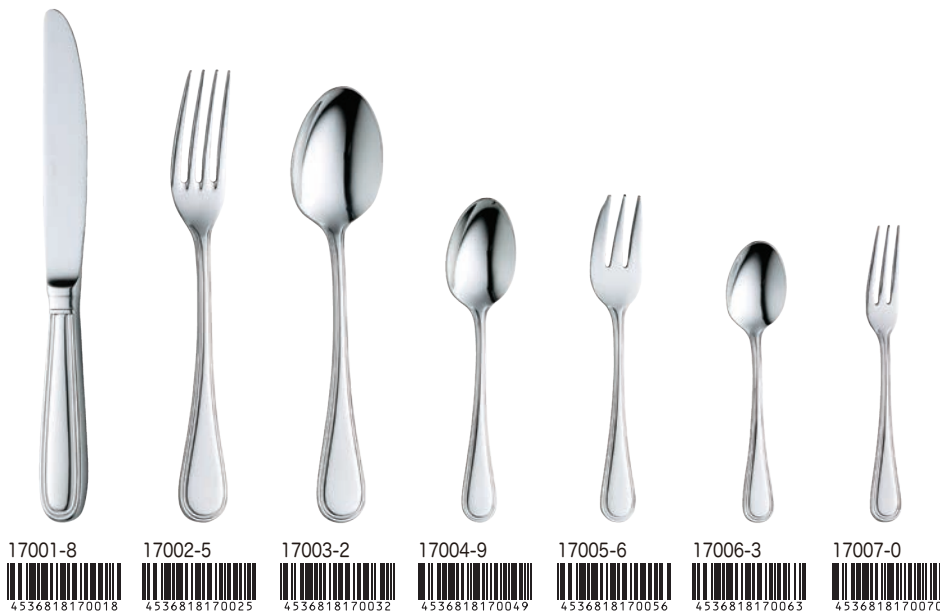

Nocturne

ノクターン

伝統に支えられたベーシックなデザインが
使いやすさを物語ります

ノクターン

Lot12

17001-8	デザートナイフ(HH)	税込価格	¥3,410 (本体 ¥3,100)
17002-5	デザートフォーク	税込価格	¥935 (本体 ¥850)
17003-2	デザートスプーン	税込価格	¥935 (本体 ¥850)
17004-9	ティースプーン	税込価格	¥660 (本体 ¥600)
17005-6	ケーキフォーク	税込価格	¥660 (本体 ¥600)
17006-3	コーヒースプーン	税込価格	¥605 (本体 ¥550)
17007-0	ヒメフォーク	税込価格	¥605 (本体 ¥550)

18-10ステンレス(ナイフ刃先のみ13クローム)
デザートナイフ(HH):H217mm デザートフォーク:H190mm デザートスプーン:H185mm
ティースプーン:H137mm ケーキフォーク:H139mm コーヒースプーン:H121mm
ヒメフォーク:H127mm 家庭用食洗機○ 日本製