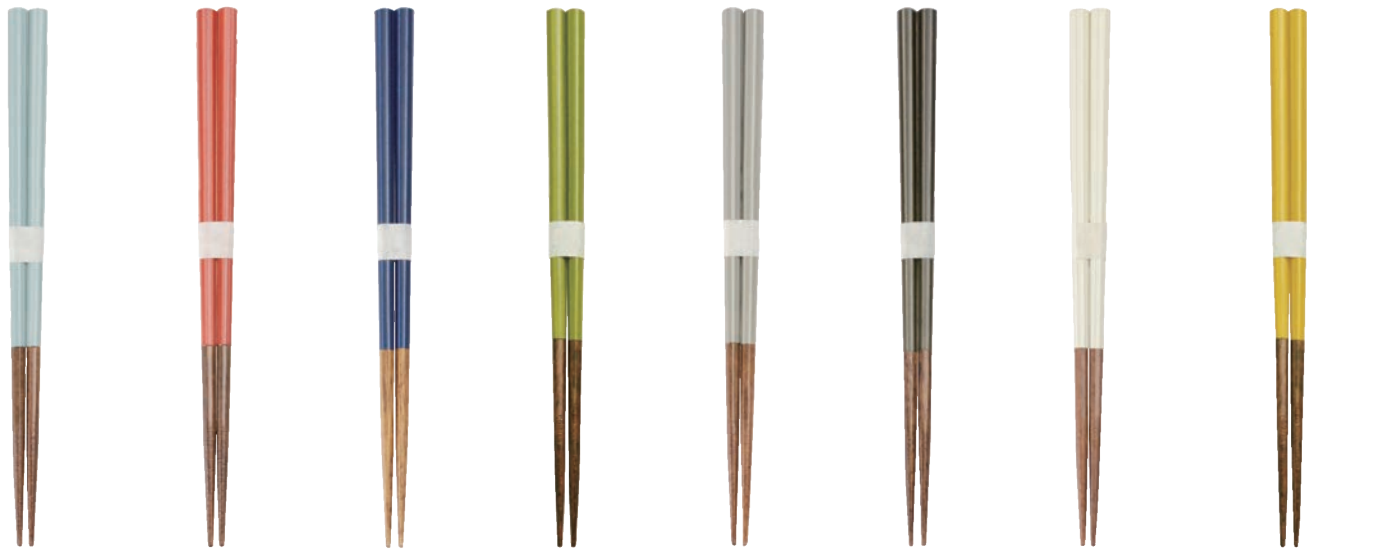

## 麺がからみやすい箸

らせん状の箸先で、  
麺がからみやすい

80055-7  
4536818800557

三百十日商店

Lot12

80055-7	麺がからみやすい箸 PK/さくら	税込価格	¥880	(本体価格 ¥800)
---------	------------------	------	------	-------------

H23cm 天然竹(ポリエステルウレタン塗装) 家庭用食洗機○ 日本製