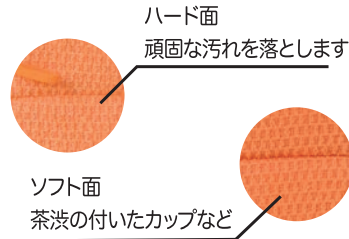

HD21809  
4985002218096

HD21810  
4985002218102

ハード面  
頑固な汚れを落とします

ソフト面  
茶渋の付いたカップなど

グリルトースターなどの網の  
汚れも落とせます

にぎりやすい  
キッチンスポンジ

にぎりやすいキッチンスポンジ Lot10

HD21801	RD	税込価格 ¥440 (本体 ¥400)	HD21806	LGR	税込価格 ¥440 (本体 ¥400)
HD21802	BR	税込価格 ¥440 (本体 ¥400)	HD21807	SAX	税込価格 ¥440 (本体 ¥400)
HD21803	PK	税込価格 ¥440 (本体 ¥400)	HD21808	BL	税込価格 ¥440 (本体 ¥400)
HD21804	OR	税込価格 ¥440 (本体 ¥400)	HD21809	GY	税込価格 ¥440 (本体 ¥400)
HD21805	YE	税込価格 ¥440 (本体 ¥400)	HD21810	BK	税込価格 ¥440 (本体 ¥400)