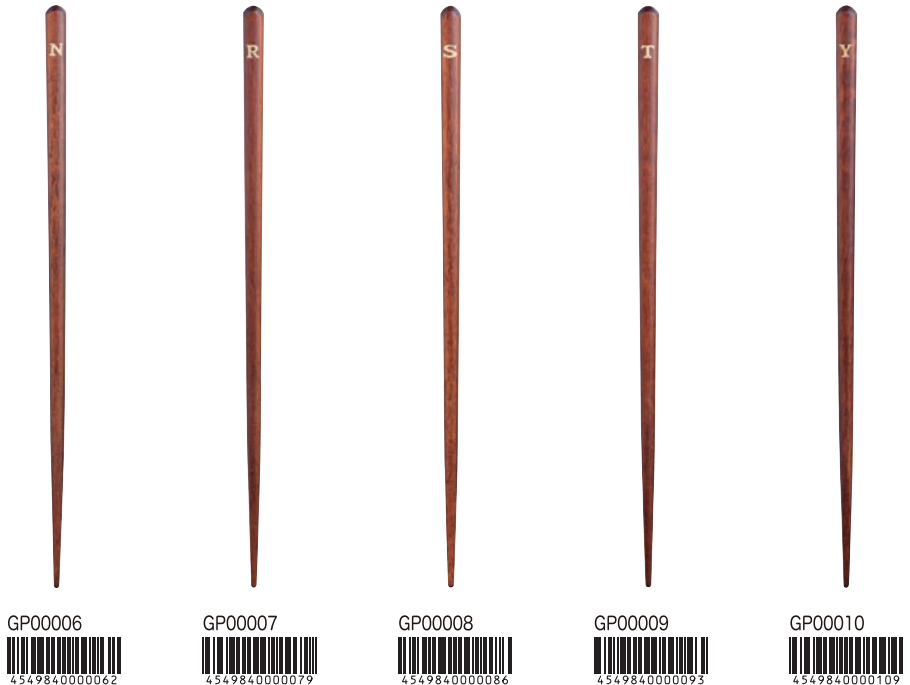

GP00006
4549840000062

GP00007
4549840000079

GP00008
4549840000086

GP00009
4549840000093

GP00010
4549840000109

※この商品の価格は価格改定後(2024年7月1日以降)の金額となっております