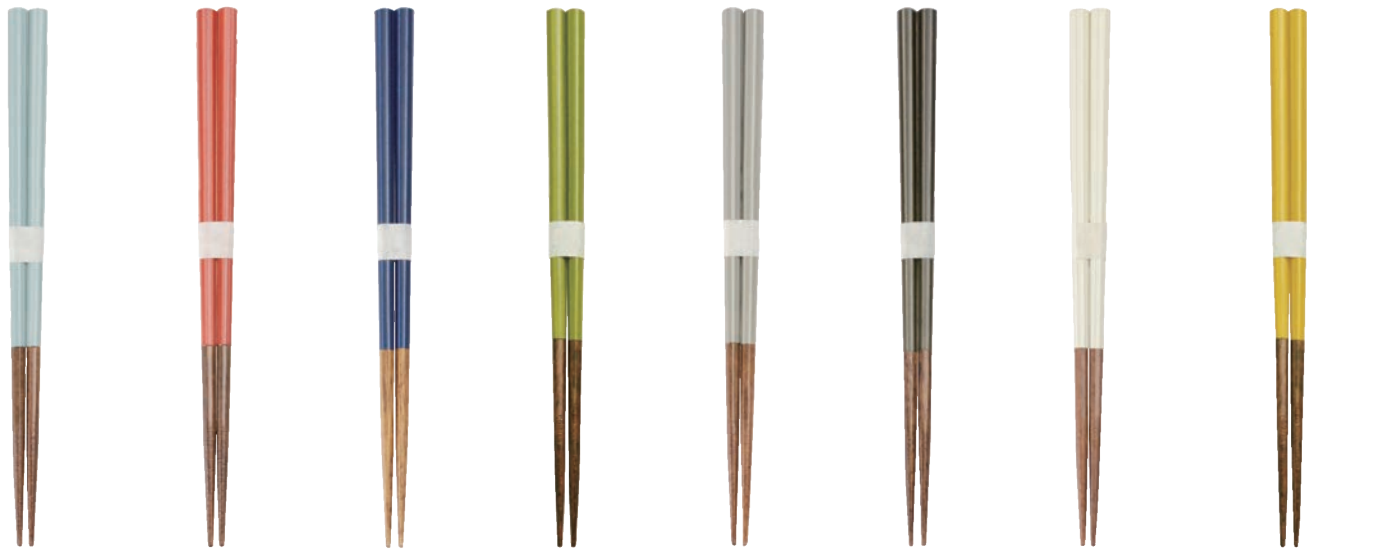

33931-6

4536818339316

33932-3

4536818339323

33934-7

4536818339347

33935-4

4536818339354

33936-1

4536818339361

33937-8

4536818339378

33938-5

4536818339385

33939-2

4536818339392

彩日和 いろどりびより

しっとりとした陶器のような
つややかな質感が美しいお箸です

彩日和 箸

33931-6	空色	税込価格 ¥880 (本体価格 ¥800)
33932-3	茜色	税込価格 ¥880 (本体価格 ¥800)
33934-7	藍	税込価格 ¥880 (本体価格 ¥800)
33935-4	抹茶	税込価格 ¥880 (本体価格 ¥800)
33936-1	灰色	税込価格 ¥880 (本体価格 ¥800)

Lot12

33937-8	墨	税込価格 ¥880 (本体価格 ¥800)
33938-5	綿	税込価格 ¥880 (本体価格 ¥800)
33939-2	たんぽぽ	税込価格 ¥880 (本体価格 ¥800)

22.5cm 天然木(ポリエステルウレタン塗装)
家庭用食洗機○ 日本製