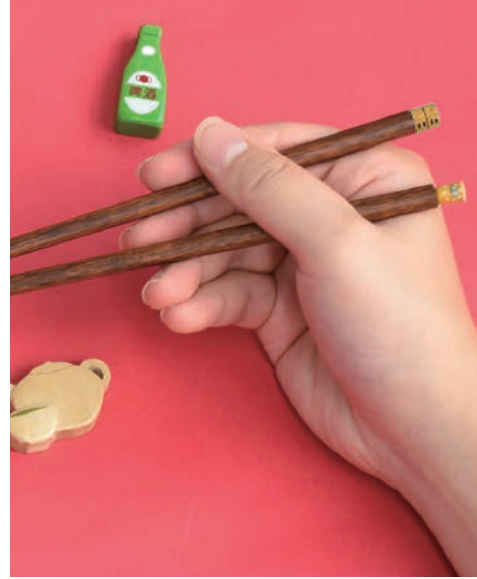

4536818446175

44618-2

4536818446182

台湾ネオン 一本箸 Lot12

44613-7	パイナップル	税込価格 ¥550 (本体 ¥500)
44615-1	せいろ	税込価格 ¥550 (本体 ¥500)
44616-8	台湾瓶ビール	税込価格 ¥550 (本体 ¥500)
44617-5	台湾グラスビール	税込価格 ¥550 (本体 ¥500)
44618-2	台湾茶	税込価格 ¥550 (本体 ¥500)