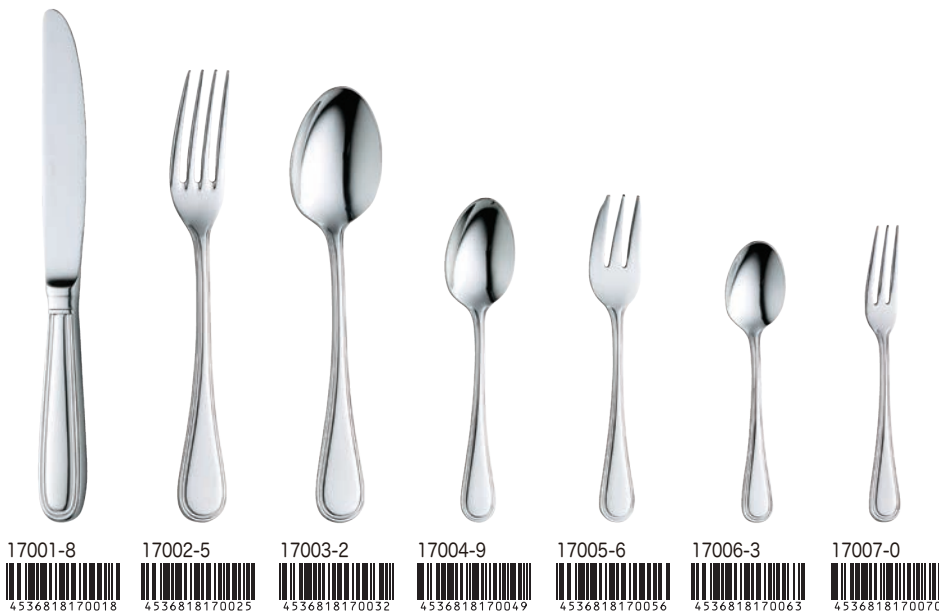

Nocturne

ノクターン

伝統に支えられたベーシックなデザインが
使いやすさを物語ります

ノクターン

Lot12

17001-8	デザートナイフ(HH)	税込価格	¥3,410 (本体 ¥3,100)
17002-5	デザートフォーク	税込価格	¥935 (本体 ¥850)
17003-2	デザートスプーン	税込価格	¥935 (本体 ¥850)
17004-9	ティースプーン	税込価格	¥660 (本体 ¥600)
17005-6	ケーキフォーク	税込価格	¥660 (本体 ¥600)
17006-3	コーヒースプーン	税込価格	¥605 (本体 ¥550)
17007-0	ヒメフォーク	税込価格	¥605 (本体 ¥550)

18-10ステンレス(ナイフ刃先のみ13クロム)
デザートナイフ(HH):H217mm デザートフォーク:H190mm デザートスプーン:H185mm
ティースプーン:H137mm ケーキフォーク:H139mm コーヒースプーン:H121mm
ヒメフォーク:H127mm 家庭用食洗機○ 日本製