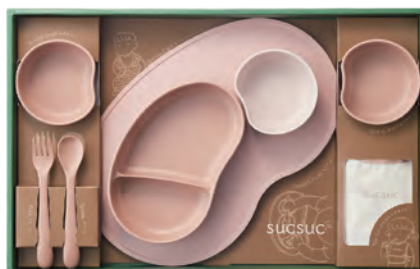

ギフトセット7pcs

ワイヤー入りポケットが
食べこぼしをキャッチ

セット内容

成長に合わせて
組み合わせを変えられる
トレイ無しでも使える

sucsuc(スクスク)

Lot1

22204-5	ギフトセット7pcs PK	税込価格 ¥9,900 (本体 ¥9,000)
22205-2	ギフトセット7pcs GR	税込価格 ¥9,900 (本体 ¥9,000)
22206-9	ギフトセット7pcs GY	税込価格 ¥9,900 (本体 ¥9,000)