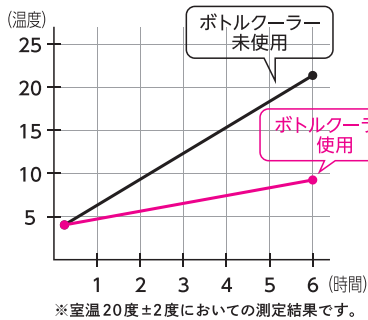

試験方法
500ml用のペットボトルに4度に設定した冷水を500ml入れキャップをはめて、本体にセットしカバーを取り付け、6時間放置した場合における水の温度を測定する。
※比較対象として、500mlのペットボトルに4度の冷水を500ml入れて、キャップをはめて6時間放置した場合における水の温度を測定する。