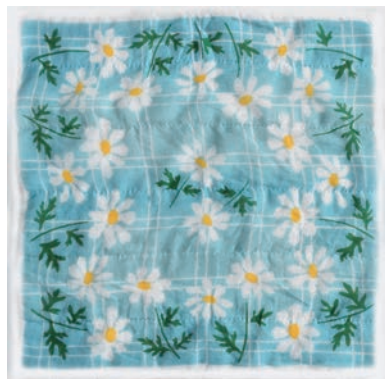

10860-8

4536818108608

水分を含むとふんわり広がり、
使うたびに手に馴染みます

02156-3

4536818021563

フルール

Lot5

10859-2 7枚合わせ かや生地ふきん ミモザ 税込価格 ¥605 (本体 ¥550)