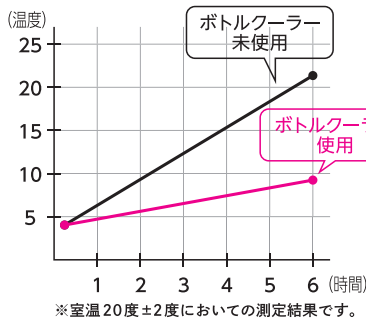

洗う手間要らず。
ペットボトルをそのまま保冷。

ステンレス製の真空二重構造により、温度をキープ。ペットボトルごとに入れて使用するので、水筒と比べて毎日洗う手間がかかりません。また、外出先で飲み物が無くなっても、買い足してすぐに保冷保温することができます。

冷たさ長持ち!6時間後こんなに違う。

試験方法
500ml 用のペットボトルに4度に設定した冷水を500ml入れキャップをはめて、本体にセットしカバーを取り付け、6時間放置した場合における水の温度を測定する。
※比較対象として、500mlのペットボトルに4度の冷水を500ml入れて、キャップをはめて6時間放置した場合における水の温度を測定する。