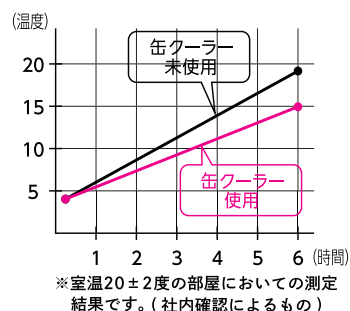

試験方法

350mlの空き缶に4度以下の冷水を入れ、水温が4±1度になった時に缶クーラーにセットし、6時間放置した場合における水の温度を測定する。

※比較対象として、上記の室温条件で350mlの空き缶に4度以下の冷水を入れて、水温が4±1度になった時から6時間放置した場合における水の温度を測定する。