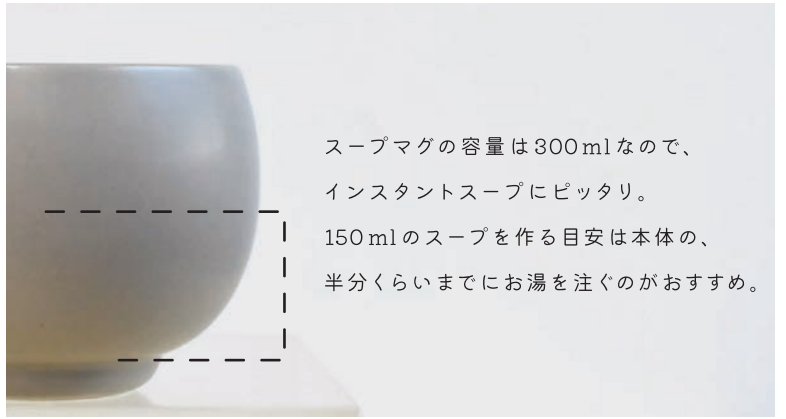

スープマグの容量は300mlなので、インスタントスープにピッタリ。150mlのスープを作る目安は本体の、半分くらいまでにお湯を注ぐのがおすすめ。