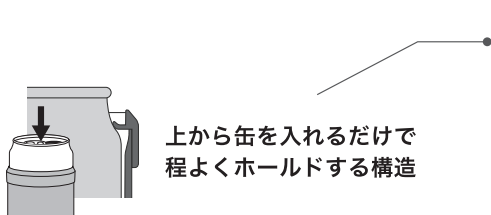

上から缶を入れるだけで
程よくホールドする構造

シリコン部分を外して
タンブラーに早変わり

真空二重構造で保冷・保温に対応

真空二重構造は、内壁と外壁によって作られる真空によって、冷たい飲み物は冷たいまま、熱々の飲み物も冷めにくく飲みごろの温度を長く保つことができます。

45331-9

4536818453319

45332-6

4536818453326